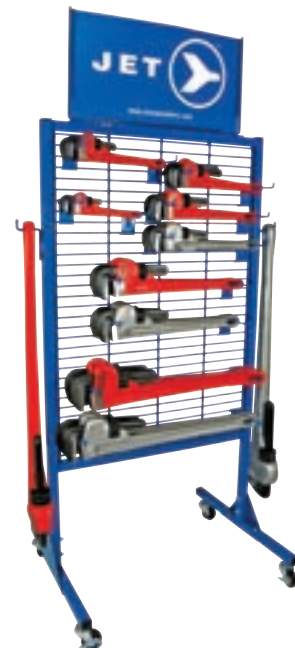

Ensemble d'outils suggérés

Chaque ensemble correspond au contenu d'un présentoir sur roulettes (890698). Toutefois, pour économiser l'espace, on peut étaler n'importe quelle paire dos à dos sur un seul présentoir. On peut aussi se procurer un ensemble et choisir d'autres produits JET pour étaler au dos du présentoir.

Heavy Duty Pipe Wrench Package / Clé serre-tubes

Prod. No. N° du prod.	Description	QTY Qté	Hooks Crochets
710122	PW-8 8" Pipe Wrench / Clé serre-tubes	2	2
710123	PW-10 10" Pipe Wrench / Clé serre-tubes	2	2
710124	PW-12 12" Pipe Wrench / Clé serre-tubes	2	2
710125	PW-14 14" Pipe Wrench / Clé serre-tubes	2	2
710127	PW-18 18" Pipe Wrench / Clé serre-tubes	2	2
710130	PW-24 24" Pipe Wrench / Clé serre-tubes	2	2
710136	PW-36 36" Pipe Wrench / Clé serre-tubes	1	0
710225	PWA-14 14" Aluminum Pipe Wrench Clé serre-tubes en aluminium	2	2
710227	PWA-18 18" Aluminum Pipe Wrench Clé serre-tubes en aluminium	2	2
710230	PWA-24 24" Aluminum Pipe Wrench Clé serre-tubes en aluminium	2	2
710236	PWA-36 36" Aluminum Pipe Wrench Clé serre-tubes en aluminium	1	0
890698	JRDR-101 Rolling Display Rack / Présentoir sur roulettes	1	
890916	Heavy Duty Hooks / Crochets - Usage intensif	18	

Note: hooks for 36" are integrated with rack
Note : des crochets pour 36" sont intégrés avec le présentoir

Jumbo Combination Wrench Package / Les grosses clés combinées

Prod. No. N° du prod.	Description	QTY Qté	Hooks Crochets
700518	1-5/16" Individual Combination Wrench / Clé mixte	2	1
700519	1-3/8" Individual Combination Wrench / Clé mixte	2	1
700520	1-7/16" Individual Combination Wrench / Clé mixte	3	1
700521	1-1/2" Individual Combination Wrench / Clé mixte	3	1
700523	1-5/8" Individual Combination Wrench / Clé mixte	2	1
700524	1-11/16" Individual Combination Wrench / Clé mixte	1	1
700525	1 3/4" Individual Combination Wrench / Clé mixte	1	1
700526	1-13/16" Individual Combination Wrench / Clé mixte	2	1
700527	1 7/8" Individual Combination Wrench / Clé mixte	1	1
700529	2" Individual Combination Wrench / Clé mixte	1	1
890698	JRDR-101 Rolling Display Rack / Présentoir sur roulettes	1	
890916	Heavy Duty Hooks / Crochets - Usage intensif	10