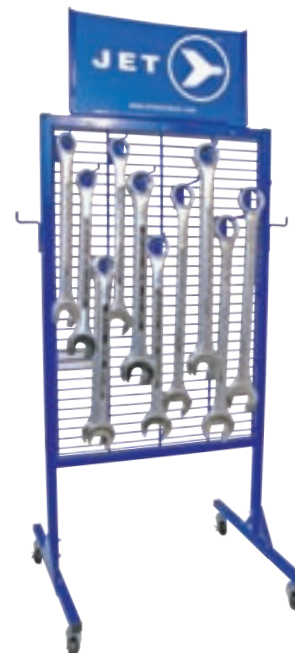

Height: 58-5/16" (with sign) or 48-1/4" (without sign)

Width: 24-3/16"

Depth: 20" (measured at legs)

Hooks: 5" length

Hauteur : 58-1/16" avec affiche ou 48-1/4" sans la carte

Largeur : 24-3/16"

Profondeur : 20" à la base

Crochets : 5" de longueur